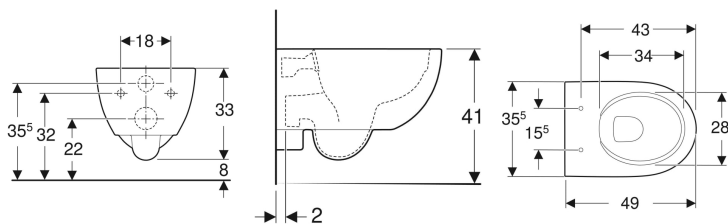

Vas WC suspendat Geberit Selnova Compact cu spălare verticală, proiecție mică, formă închisă, Rimfree

Imagine exemplificativă

Domenii de utilizare

- Pentru rezervoare încastate
- Pentru sistem de spălare sub presiune
- Pentru montare în băi mici și în grupuri sanitare

Caracteristici

- Suspendat

- WC cu spălare verticală
- Rimfree
- Tip 1, cantitate de umplere 6/5 l, conform EN 997
- Spală cu 4,5 l
- Formă închisă
- Proiecție mică
- Înălțimea asupra podelei 8 cm

Se comandă suplimentar

- Capac WC

Cod art.	Culoare / suprafață	B	H	T
500.377.01.2	Alb	35.5 cm	33 cm	49 cm